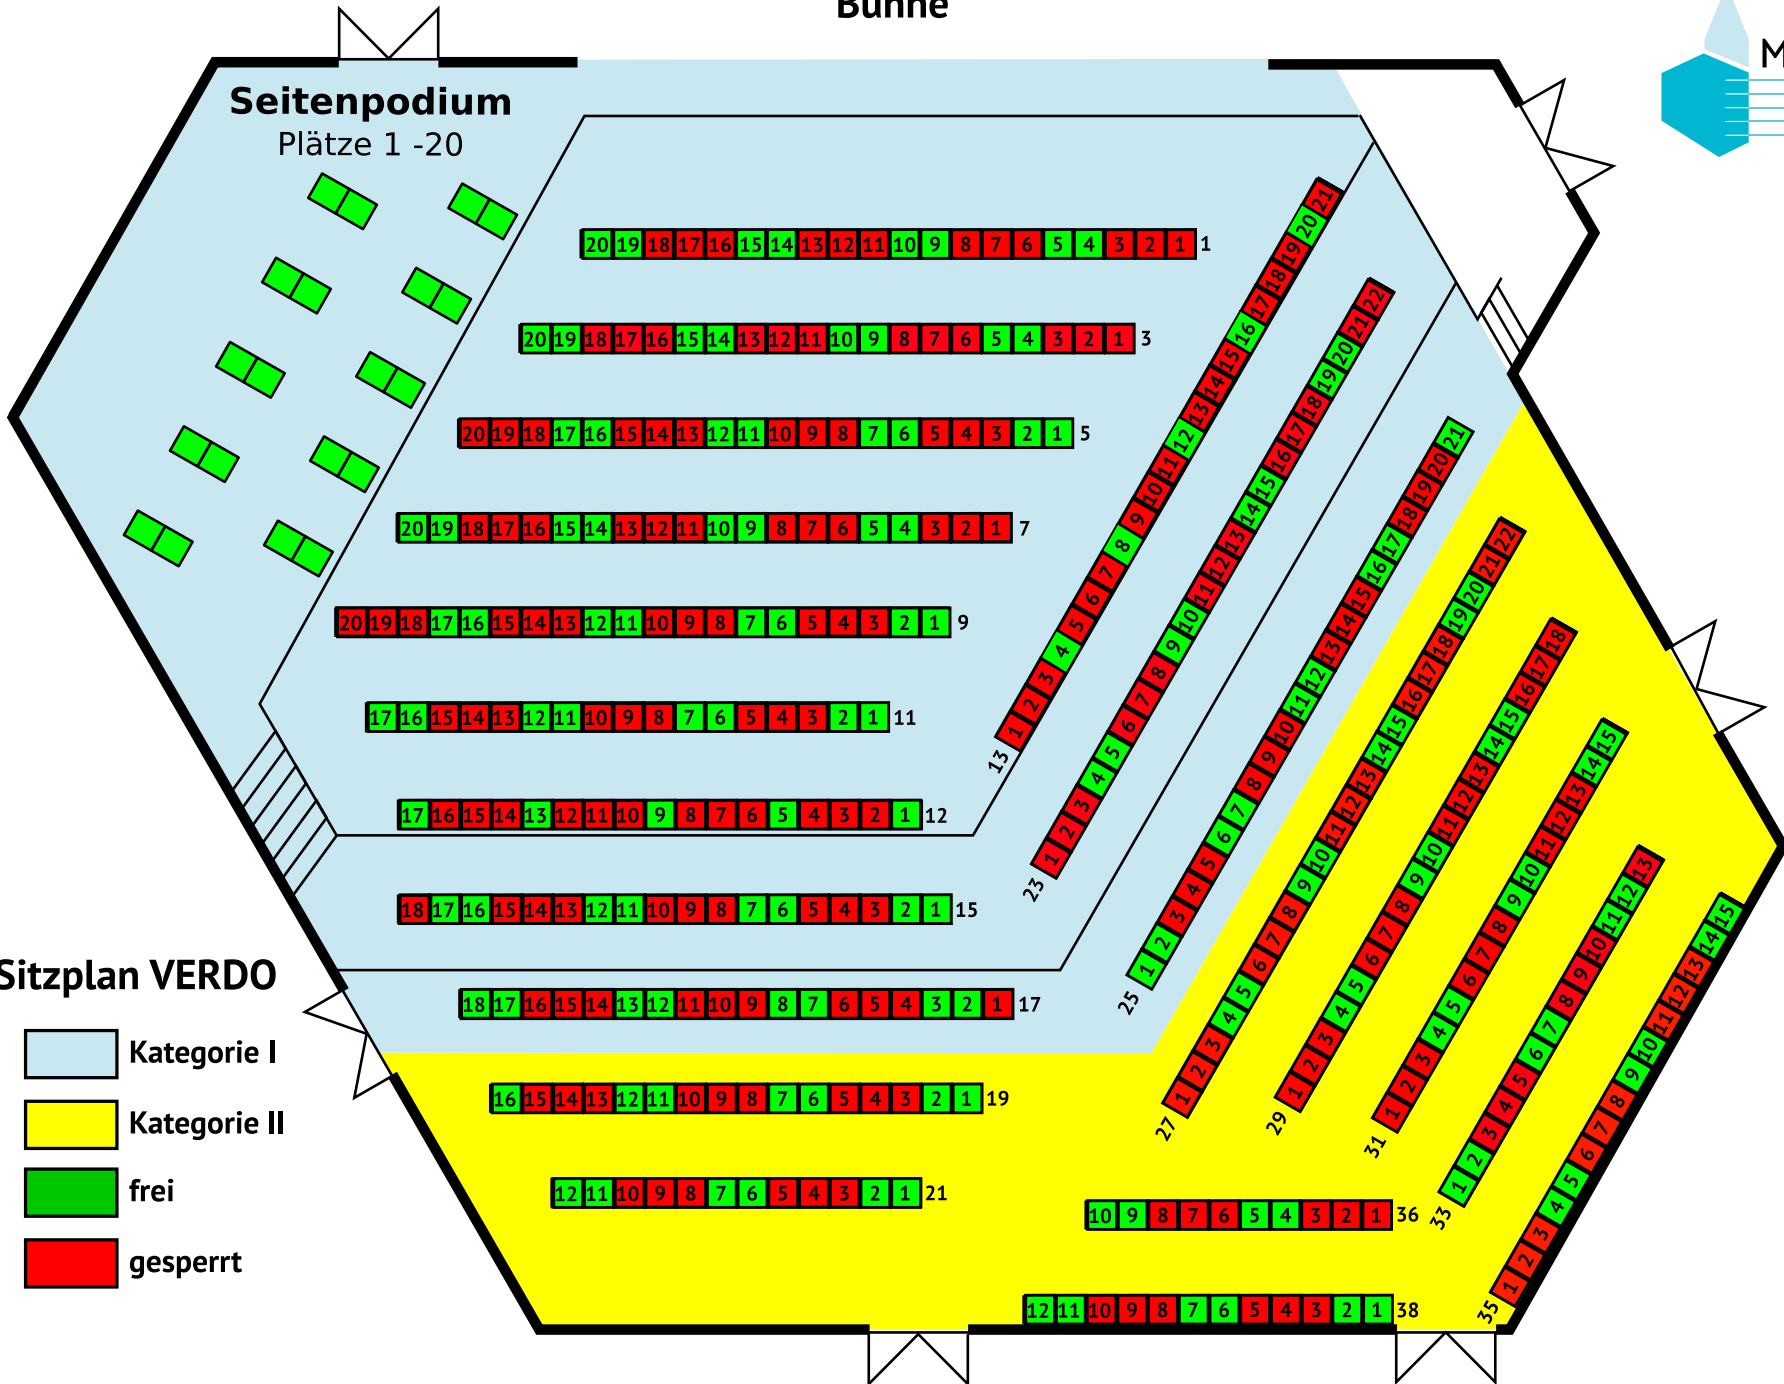

Bühne

Seitenpodium

Plätze 1 -20

Sitzplan VERDO

-  Kategorie I
-  Kategorie II
-  frei
-  gesperrt