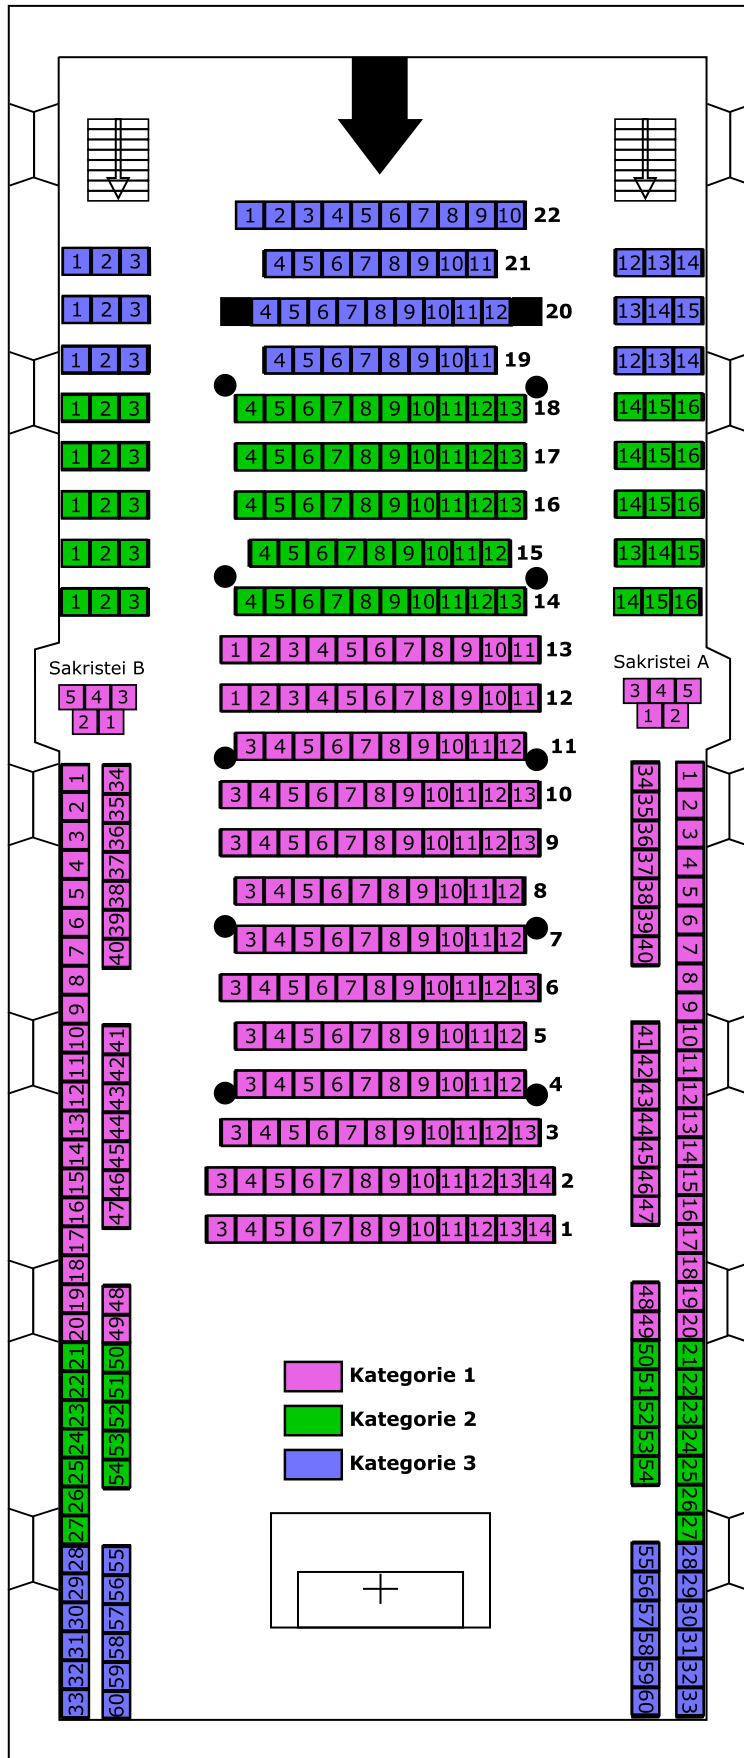

Musikwoche Hitzacker
Sitzplan St. Johannis Kirche Hitzacker

Eingang

Block
A

ORGEL

Orgel B

Orgel A

EMPORE

III II I
Reihe
Empore B

I II III
Reihe
Empore A

- Kategorie 2
- Kategorie 3 (Hörplätze)

BÜHNE