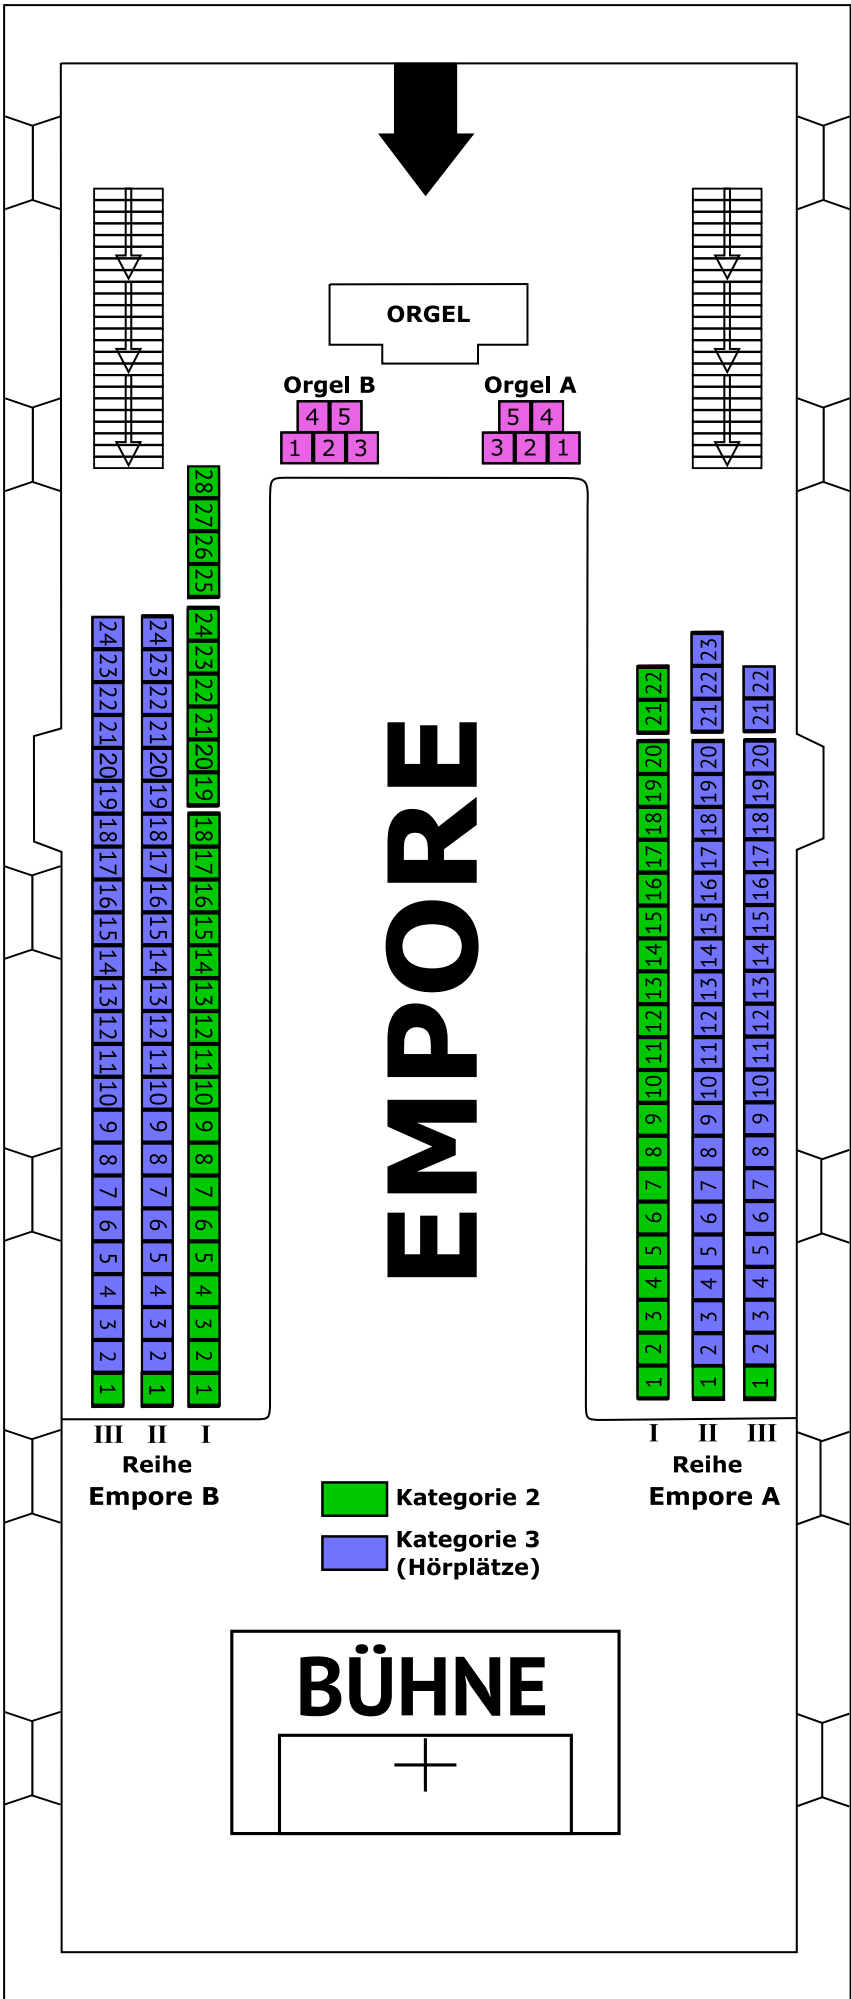

Musikwoche Hitzacker
Sitzplan St. Johannis Kirche Hitzacker

Eingang

Block
A

ORGEL

Orgel B

Orgel A

EMPORE

III II I
Reihe
Empore B

I II III
Reihe
Empore A

- Kategorie 2
- Kategorie 3 (Hörplätze)

BÜHNE